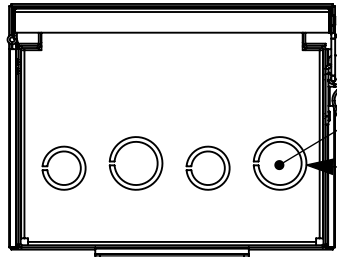

TYPICAL SIZES AND SPACING

Y Z

Y Z Y

INSIDE

OUTER

Y Z Y Z

1.88
[47.6]

Z Y Z Y Z

SIZE & DISTANCE INFORMATION			
ID	INNER KNOCK-OUT	OUTER KNOCK-OUT	☉ DISTANCE
Y	0.88 ϕ	1.13 ϕ	1.88 TYPICAL
Z	1.13 ϕ	1.38 ϕ	