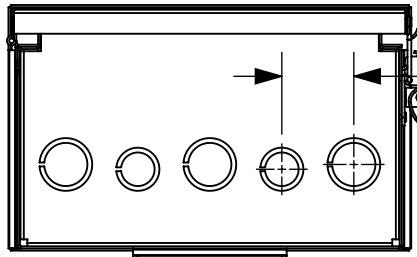

TYPICAL SIZES AND SPACING

Y Z

Y Z Y

INSIDE

OUTER

Y Z Y Z

1.88
[47.6]

Z Y Z Y Z

SIZE & DISTANCE INFORMATION			
ID	INNER KNOCK-OUT	OUTER KNOCK-OUT	☉ DISTANCE
Y	0.88 ϕ	1.13 ϕ	1.88 TYPICAL
Z	1.13 ϕ	1.38 ϕ	